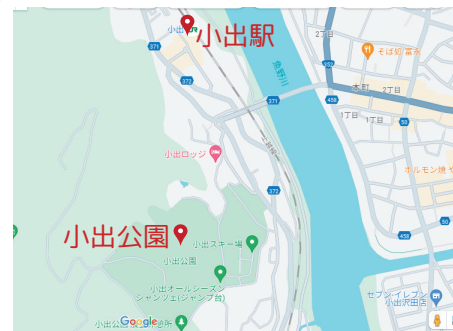

公園スタッフがご案内します♪

小出公園ガイドツアー

- 実施日：4月28日(日)、5月3日(金)、4日(土)、6日(月)
- コース：(10:41小出駅着) → 10:50小出駅START
→ 小出公園にて受付、荷物調整 → 小出公園内散策(約50分)
→ 小出駅までお見送り、12:30駅前解散

- 時間：10:50~12:30(100分)
- 人数：10名(先着順)
- 参加費：おひとり1,000円

<おすすめPOINT>

- ・魚沼市を一望できる
- ・四季折々の自然が楽しめる
- ・歩道が整備されていて安心
- ・ペースを見てコース調整可能!

<お申し込み>

事前申込・現地受付可能
スノーパーク小出まで
TEL:025-792-5320

小出公園(小出スキー場)

📍 新潟県魚沼市青島1609

🚶 小出駅から徒歩10分

🌐 www.sp-koide.com