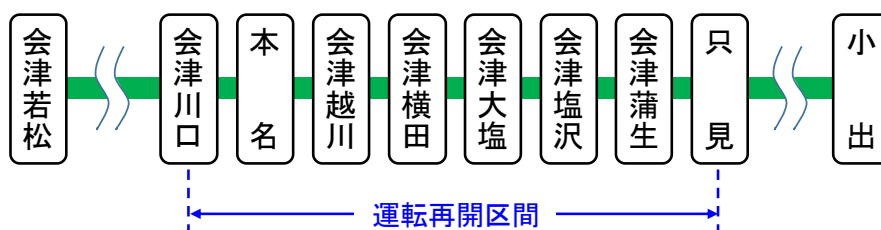

2022年7月13日
東日本旅客鉄道株式会社
仙台支社
新潟支社

2022年10月ダイヤ改正について

JR東日本 仙台支社・新潟支社では、只見線全線運転再開に伴い、2022年10月に只見線のダイヤ改正を実施します。
このたび、詳細がまとまりましたのでお知らせします。

【只見線ダイヤ改正の主な内容】

- 会津川口～只見間の運転再開
- 会津若松～会津川口間、只見～小出間の時刻等の変更
- 会津若松～只見間のワンマン運転開始

【ダイヤ改正日】

2022年10月1日（土）

1. 会津川口～只見間の運転を再開します。

- ・ 災害の影響で運転を見合わせていた会津川口～只見間の運転を再開します。
- ・ 会津川口～只見間は1日3往復を運転します。

【会津川口→只見方面(下り)で運転する列車】

会津若松発	会津川口発	只見着	小出着
6:08	8:15	9:07	10:41
13:05	15:29	16:21	17:47
17:00	19:00	19:52	21:26

【只見→会津若松方面(上り)で運転する列車】

小出発	只見発	会津川口着	会津若松着
5:36	7:11	8:02	10:32
13:12	14:35	15:25	17:24
16:12	18:00	18:52	20:55

2. 会津若松～会津川口間、只見～小出間の時刻等を変更します。

- ・ 会津川口～只見間の運転再開にあわせて、会津若松～会津川口間、只見～小出間で時刻や両数が増える列車があります。
- ・ 会津若松～只見間でワンマン運転を開始します。