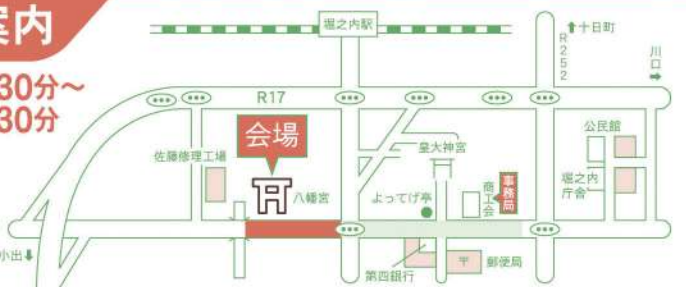

和太鼓演奏

八幡宮雪上特設ステージにて
和太鼓の競演!

■越後招福太鼓…午後1時頃

同時開催
魚沼市交通安全協会
堀之内支部

午後3時30分～
交通安全のPR
チラシ・チョコ配布

雪中花水祝 献灯者御芳名 (裏面をご覧ください)

- 主催 雪中花水祝実行委員会
- 共催 魚沼市
- 協賛 大字堀之内区・堀之内商工会
- 後援 魚沼市観光協会・J A 北魚沼・魚沼市教育委員会
新潟日報社・越南タイムズ・小出郷新聞社
- 問い合わせ先 雪中花水祝実行委員会 (TEL 025-794-2433)

交通規制のご案内

2月11日(日・祝) 午前9時30分～
午後8時30分

- は通行止
- 下記の時間通行止
・午後1時15分～午後3時
よさこい演舞(上押町交差点からよってげ亭)
- ・午後4時～午後6時
行列巡行
- は臨時駐車場

※定期バスは11日は終日17号線回りになります。

雪中花水祝 献灯者御芳名

平成30年2月11日

宇賀地コミュニティ協議会
堀之内コミュニティ協議会
魚野地区
大石区
下倉区
下島区
下新田区
新道島区
新田川区
田戸区
徳田区
根小屋連合自治会
原山区
舟山集落
堀之内区
大字明神区
竜光区
和長島区