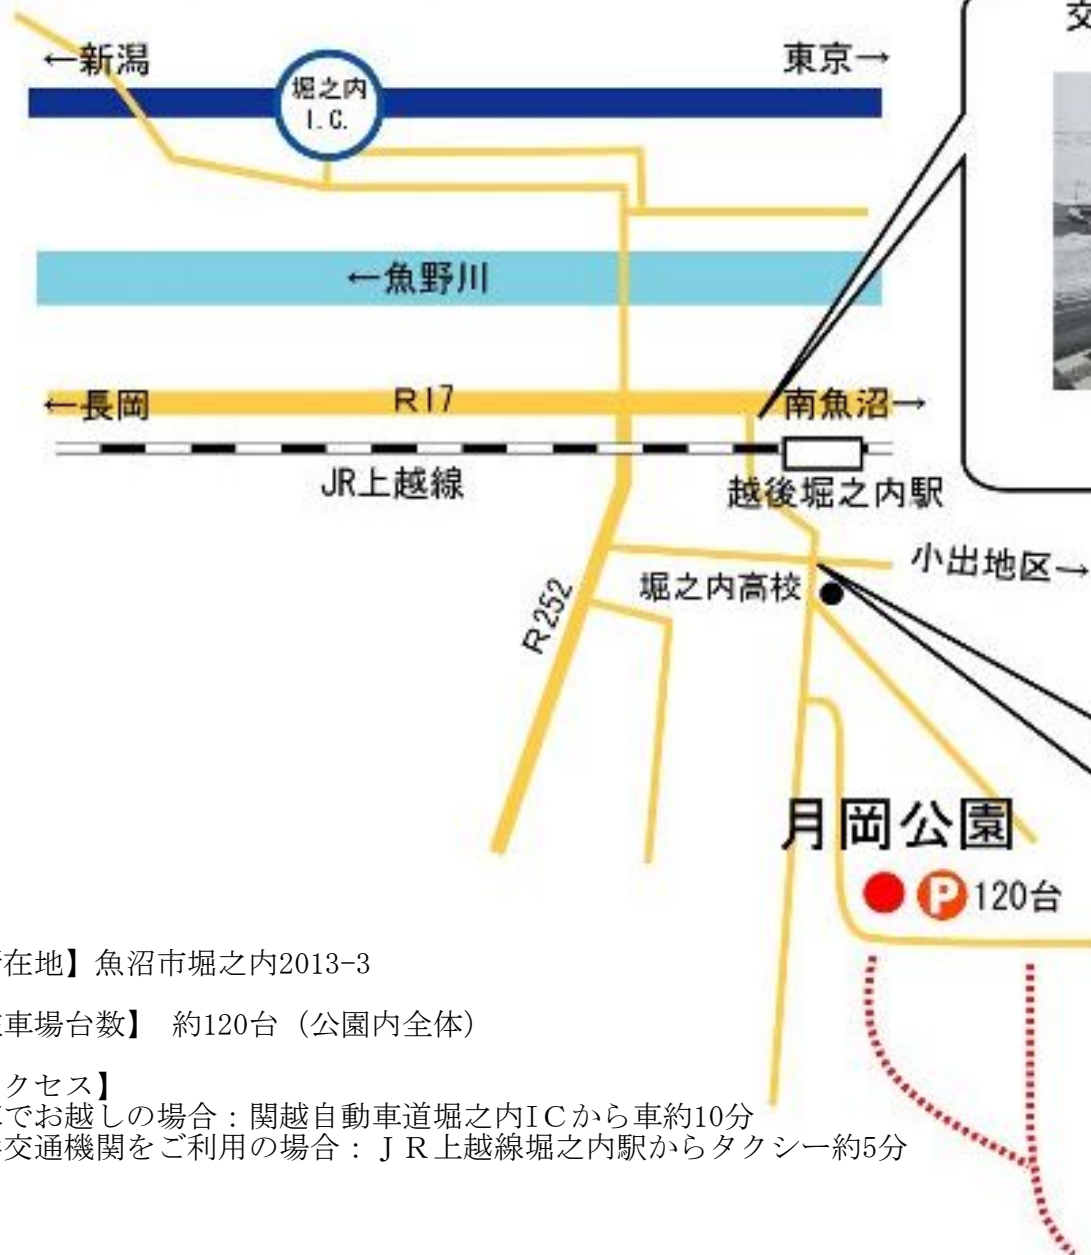

月岡公園 アクセスマップ

【所在地】 魚沼市堀之内2013-3

【駐車場台数】 約120台 (公園内全体)

【アクセス】

お車でお越しの場合：関越自動車道堀之内ICから車約10分
 公共交通機関をご利用の場合：JR上越線堀之内駅からタクシー約5分